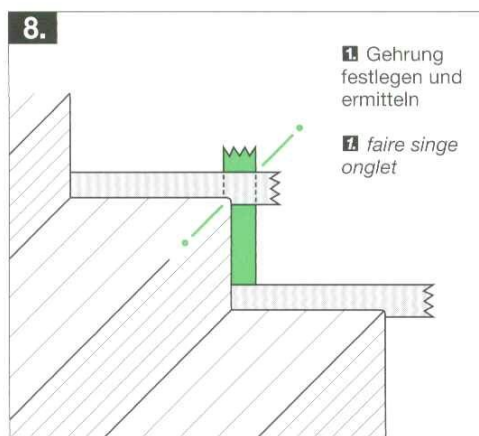

› Abtreppung / Escalier

➤ Zuschneiden / Découpage

➤ Anpassen / Adapte

10.

für die
Leimmarkierung
Sockel schräg
stellen und
anzeichnen

*pour collé tra-
çape de la
hauteur
d'encollage*

düco® 4246 Wahlen
Breitenbachweg 36
Telefon 061 761 23 44
Telefax 061 761 24 62
www.dueco-wahlen.ch
verkauf@dueco-wahlen.ch