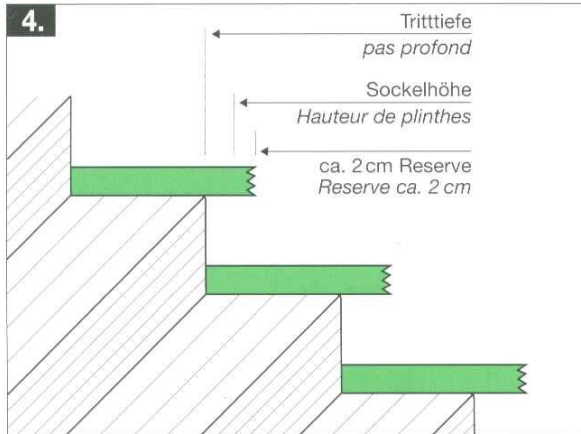

› Abtreppung / Escalier

➤ Zuschneiden / Découpage

➤ Anpassen / Adapte

10.

für die
Leimmarkierung
Sockel schräg
stellen und
anzeichnen

*pour collé tra-
çape de la
hauteur
d'encollage*

düco® 4246 Wahlen
Breitenbachweg 36
Telefon 061 761 23 44
Telefax 061 761 24 62
www.dueco-wahlen.ch
verkauf@dueco-wahlen.ch