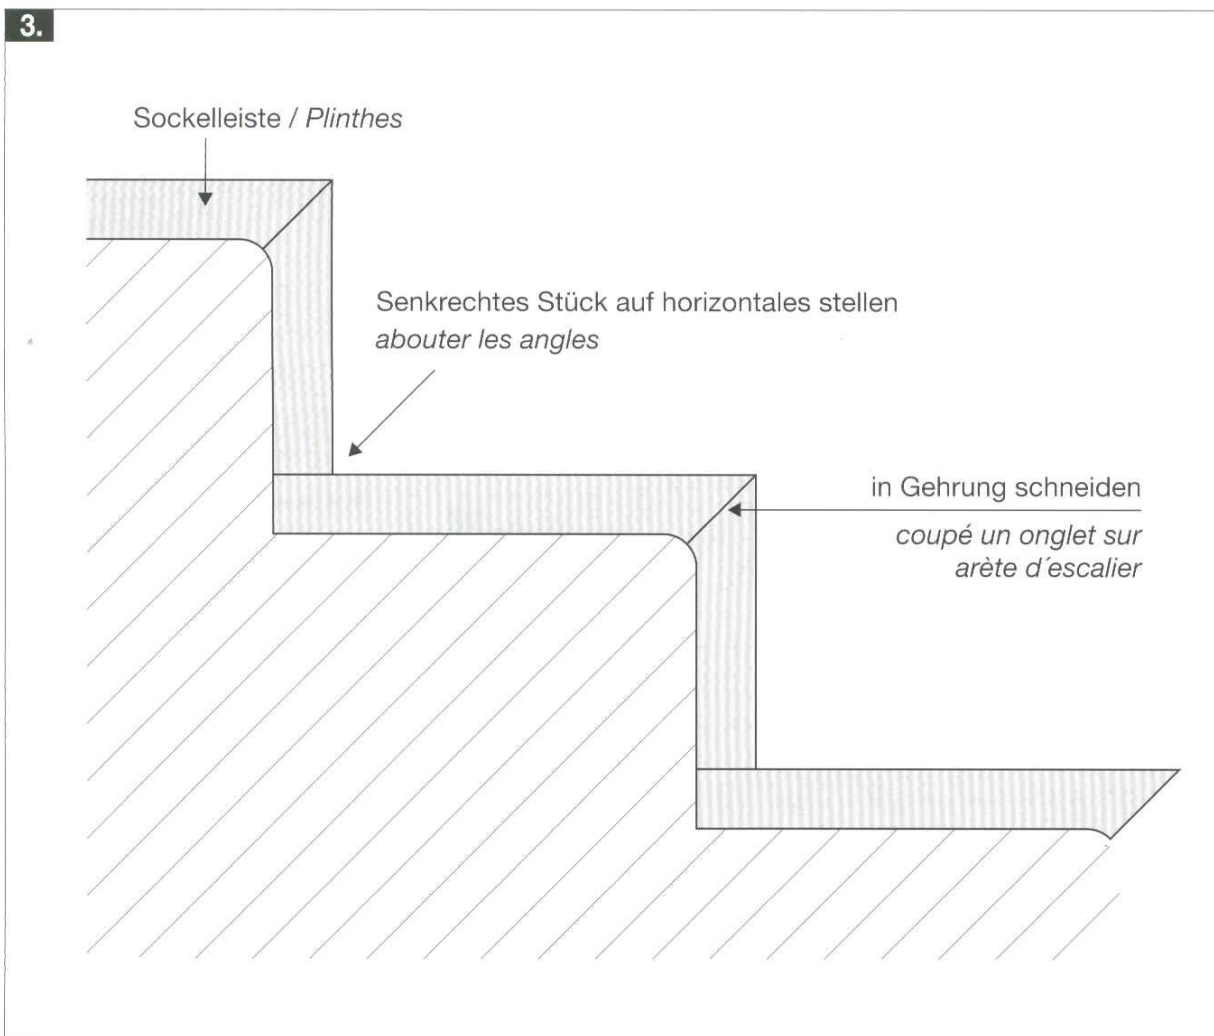

› Abtreppung / Escalier

➤ Zuschneiden / Découpage

➤ Anpassen / Adapte

10.

für die
Leimmarkierung
Sockel schräg
stellen und
anzeichnen

*pour collé tra-
çape de la
hauteur
d'encollage*

düco® 4246 Wahlen
Breitenbachweg 36
Telefon 061 761 23 44
Telefax 061 761 24 62
www.dueco-wahlen.ch
verkauf@dueco-wahlen.ch