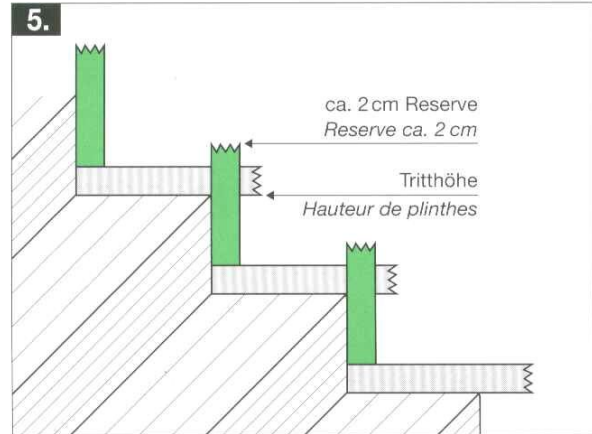

› Abtreppung / Escalier

➤ Zuschneiden / Découpage

➤ Anpassen / Adapte

10.

für die
Leimmarkierung
Sockel schräg
stellen und
anzeichnen

*pour collé tra-
çape de la
hauteur
d'encollage*

düco® 4246 Wahlen
Breitenbachweg 36
Telefon 061 761 23 44
Telefax 061 761 24 62
www.dueco-wahlen.ch
verkauf@dueco-wahlen.ch