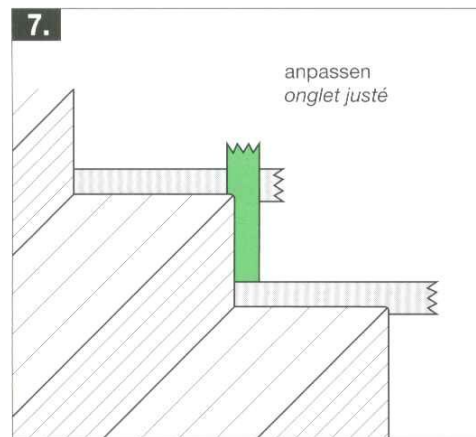

› Abtreppung / Escalier

➤ Zuschneiden / Découpage

➤ Anpassen / Adapte

10.

für die
Leimmarkierung
Sockel schräg
stellen und
anzeichnen

*pour collé tra-
çape de la
hauteur
d'encollage*

düco® 4246 Wahlen
Breitenbachweg 36
Telefon 061 761 23 44
Telefax 061 761 24 62
www.dueco-wahlen.ch
verkauf@dueco-wahlen.ch