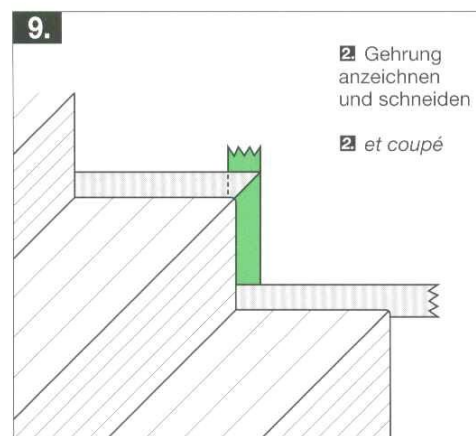

› Abtreppung / Escalier

➤ Zuschneiden / Découpage

➤ Anpassen / Adapte

10.

für die
Leimmarkierung
Sockel schräg
stellen und
anzeichnen

*pour collé tra-
çape de la
hauteur
d'encollage*

düco® 4246 Wahlen
Breitenbachweg 36
Telefon 061 761 23 44
Telefax 061 761 24 62
www.dueco-wahlen.ch
verkauf@dueco-wahlen.ch